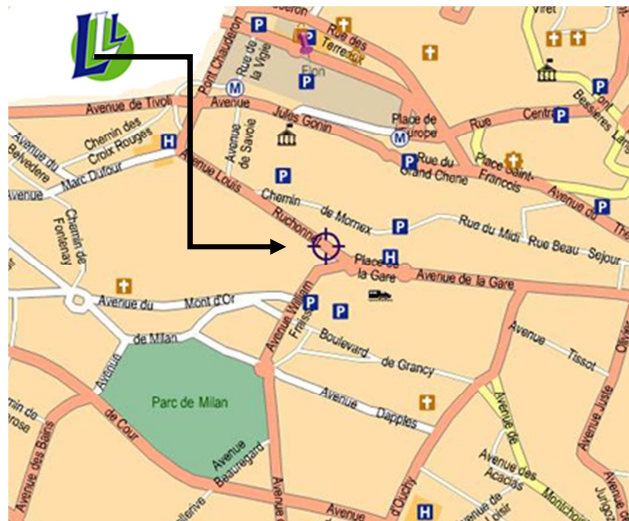

▶ LLL - Language Links Lausanne

Notre école de langues, située à deux pas de la gare de Lausanne et des transports publics, existe **depuis plus de 20 ans** et ceci à la plus grande satisfaction d'une clientèle fidèle et diversifiée, allant de l'adolescent ou étudiant, jusqu'au directeur d'entreprise.

Cours en mini-groupe (4-8 personnes)

▶ Où se trouve Language Links ?

Nous nous trouvons à 2 minutes de la gare CFF de Lausanne. Idéal pour celles et ceux qui viennent en bus ou par le train.

Pour ceux qui viennent en voiture, des places de parc (payantes) sont disponibles soit au parking de la gare CFF, soit au parking de Montbenon se trouvant à deux minutes de nos locaux.